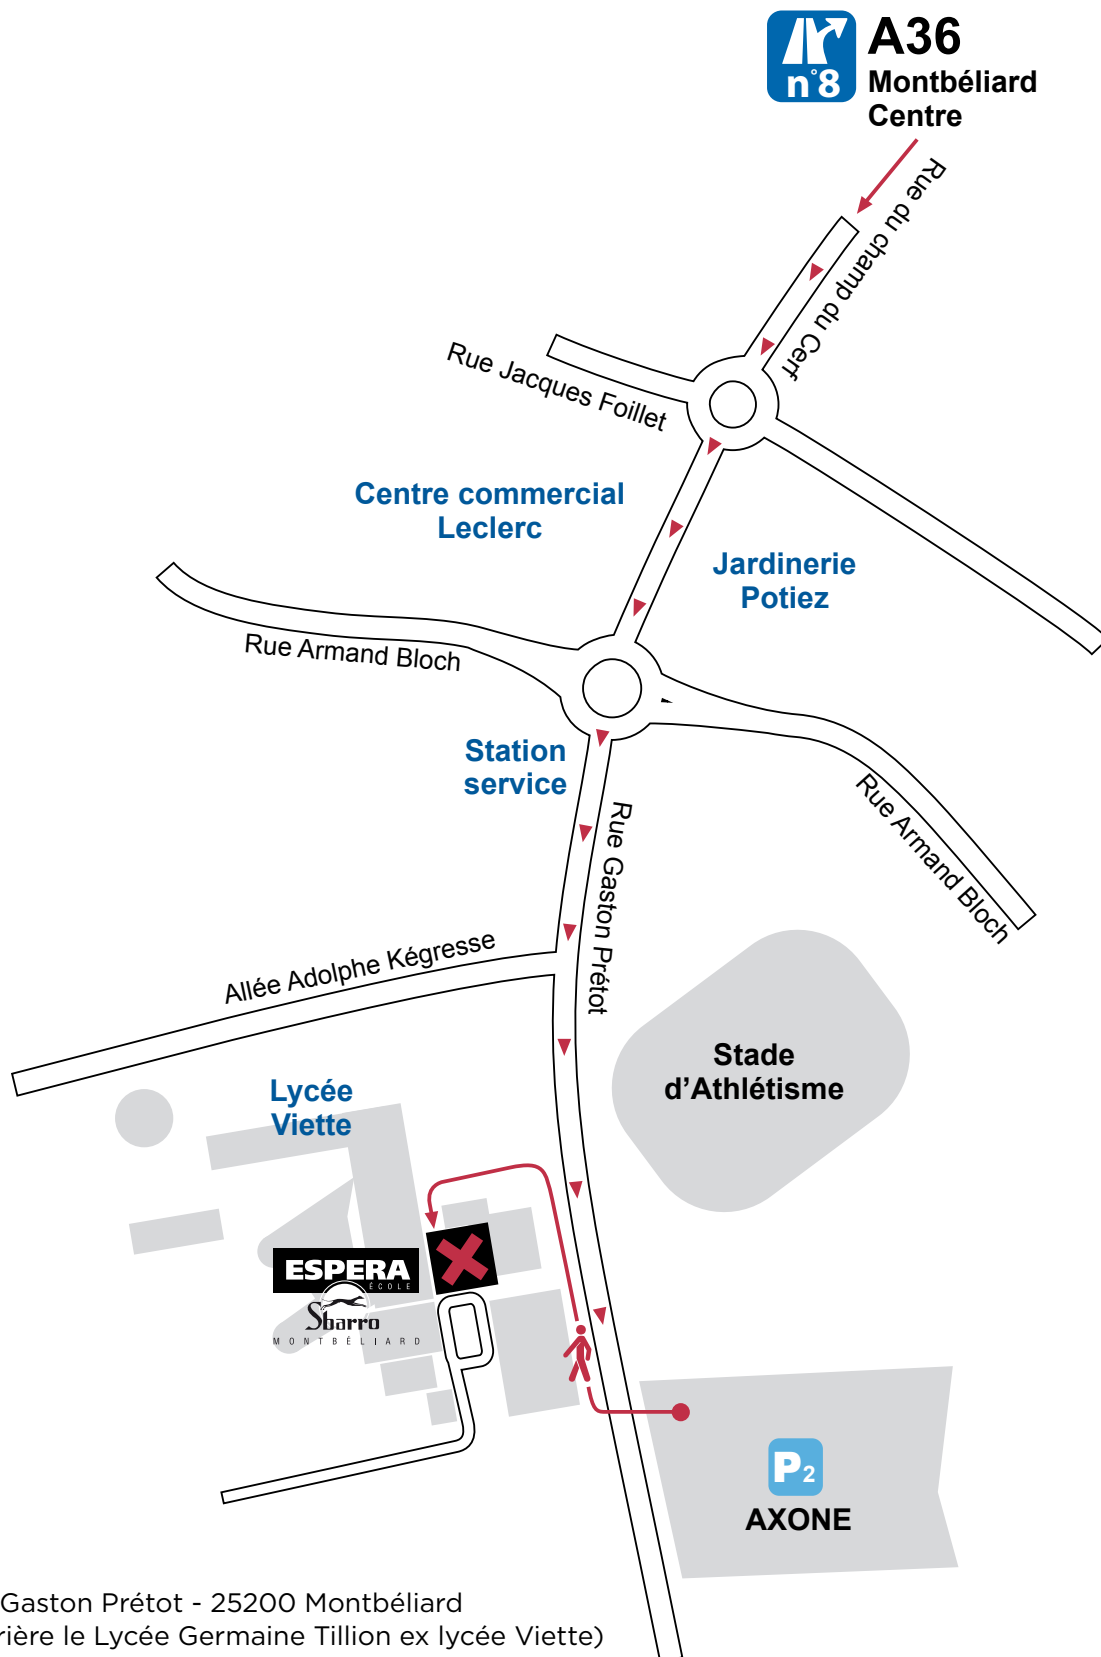

M O N T B É L I A R D

utbm
université de technologie
Belfort-Montbéliard

Rue Gaston Prétot - 25200 Montbéliard
(derrière le Lycée Germaine Tillion ex lycée Viette)
Autoroute A36, sortie n°8, Montbéliard centre,
Suivre l'Axone puis Axone «P2»